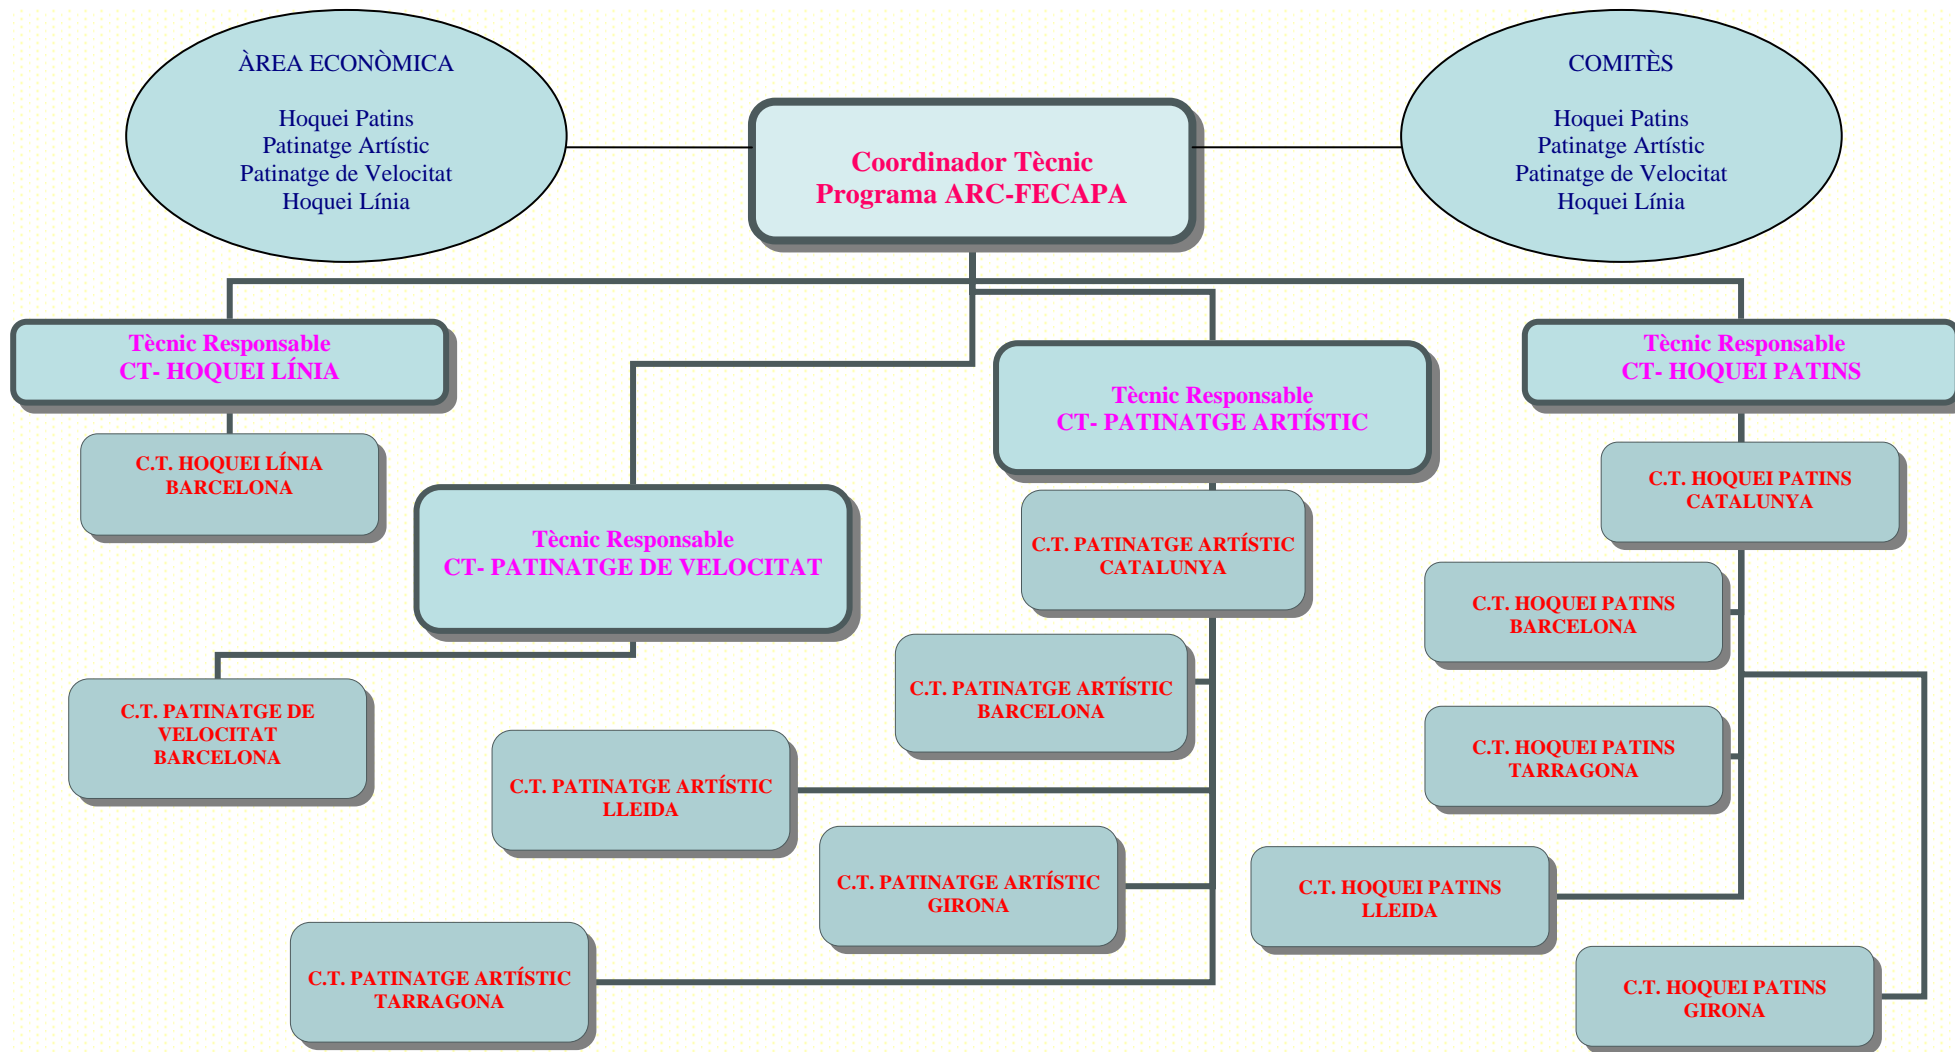

ORGANIGRAMA TÈCNIC DEL PROGRAMA D'ALT RENDIMENT ESPORTIU DE LA FEDERACIÓ DE PATINATGE

CAPTACIÓ, PROMOCIÓ, DETECCIÓ, TECNIFICACIÓ, SELECCIÓ, ALT NIVELL