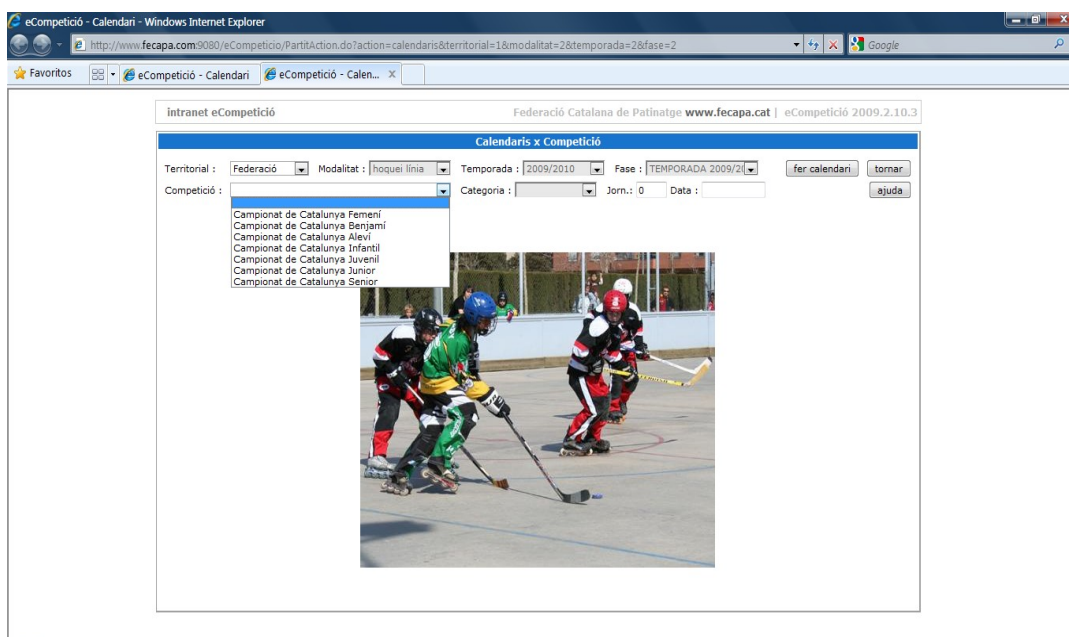

2. Calendaris d'hoquei línia de la fase 1 de la temporada 2009/2010 de Federació, amb imatge genèrica de Línia i tornar a la <http://www.fecapa.cat> (si no es posa el paràmetre "urltornar", en pulsar el botó "tornar" s'accedirà a aquesta URL):

<http://www.fecapa.com:9080/eCompeticio/PartitAction.do?action=calendaris&territorial=1&modalitat=2&temporada=2&fase=2>